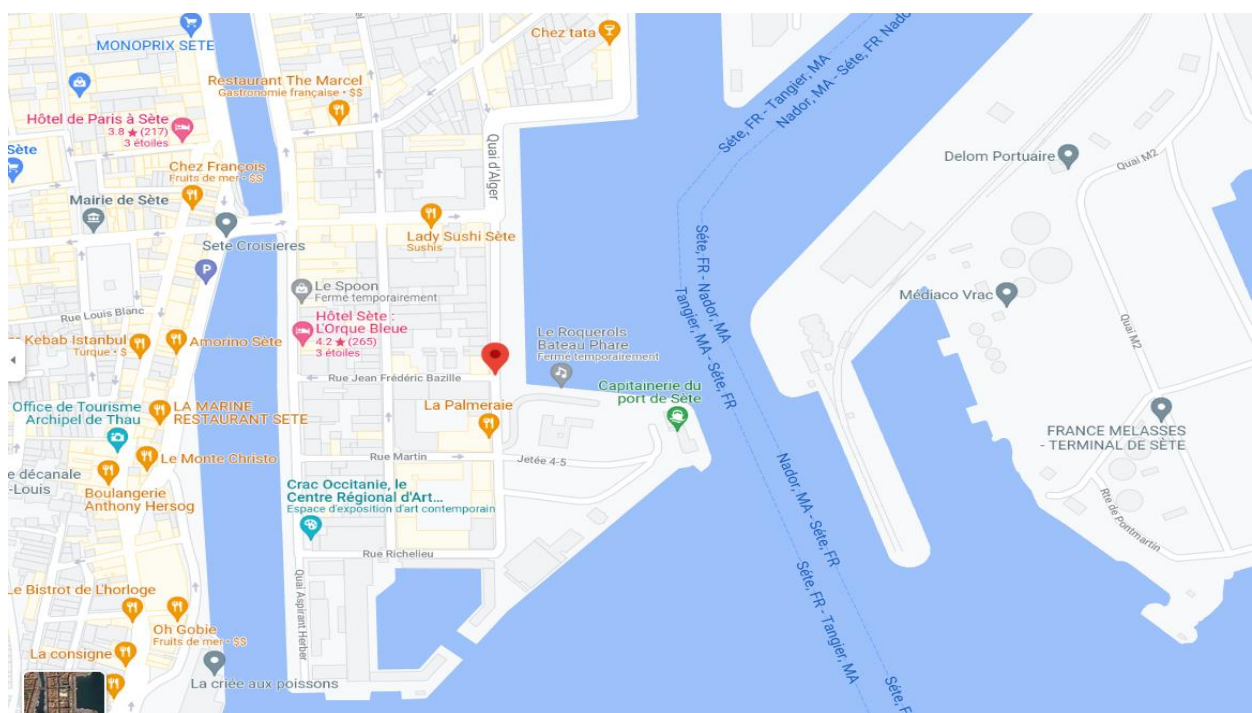

(cf. cartes ci-dessous/see maps below)